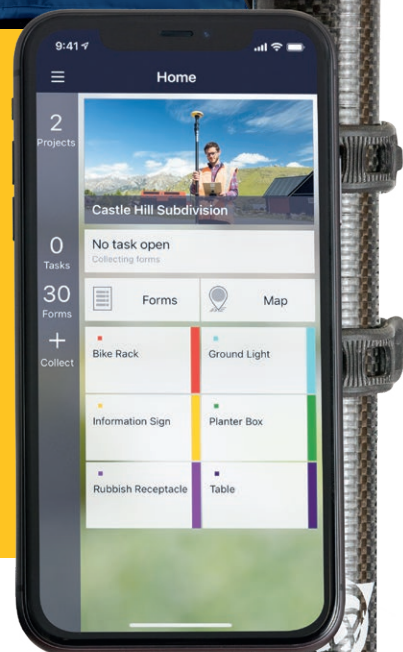

SERVIZIO DI POSIZIONAMENTO GNSS
CON ABBONAMENTO

CATALYST

Semplicemente preciso

Trimble® Catalyst™ è un concetto GNSS rivoluzionario per l'invio di servizi di posizionamento a dispositivi mobili. Con l'aggiunta di un ricevitore semplice e leggero e un abbonamento on demand basato sulla precisione richiesta, puoi trasformare il tuo dispositivo Android o iOS in un potente strumento di mappatura, navigazione e misura, preciso al centimetro da utilizzare con tutte le app o servizi abilitati al posizionamento.

[TRIMBLE.COM/CATALYST](https://trimble.com/catalyst)

Posizionamento GNSS ad alta precisione come servizio per app mobili Android e iOS.

Semplice

- Supporta le piattaforme iOS e Android™
- Connessione Bluetooth® semplice dal dispositivo GNSS Trimble DA2 al tuo dispositivo
- Supporta tutte le app abilitate al posizionamento
- Accesso automatico ai servizi di correzione Trimble, nessuna impostazione necessaria

Ricevitore GNSS Trimble DA2

Il ricevitore Trimble DA2 è il motore che è il cuore del servizio di posizionamento Catalyst. Non farti imbrogliare dalla sua piccola dimensione e dal suo ancor più piccolo prezzo. Costruito con la tecnologia GNSS Trimble ProPoint™, il DA2 fornisce posizioni di qualità per rilevamenti RTK alle app Android o iOS abilitate al posizionamento. Leggero, con dimensioni compatte, facile da portare con se e riporre ovunque, il DA2 può essere portate dove serve.

- Multi-frequenza
- Supporta tutti i sistemi GNSS regionali e globali
- Tecnologia GNSS Trimble ProPoint
- Opzioni di montaggio flessibili

Come funziona Catalyst

Seleziona un abbonamento adatto alle tue esigenze di precisione